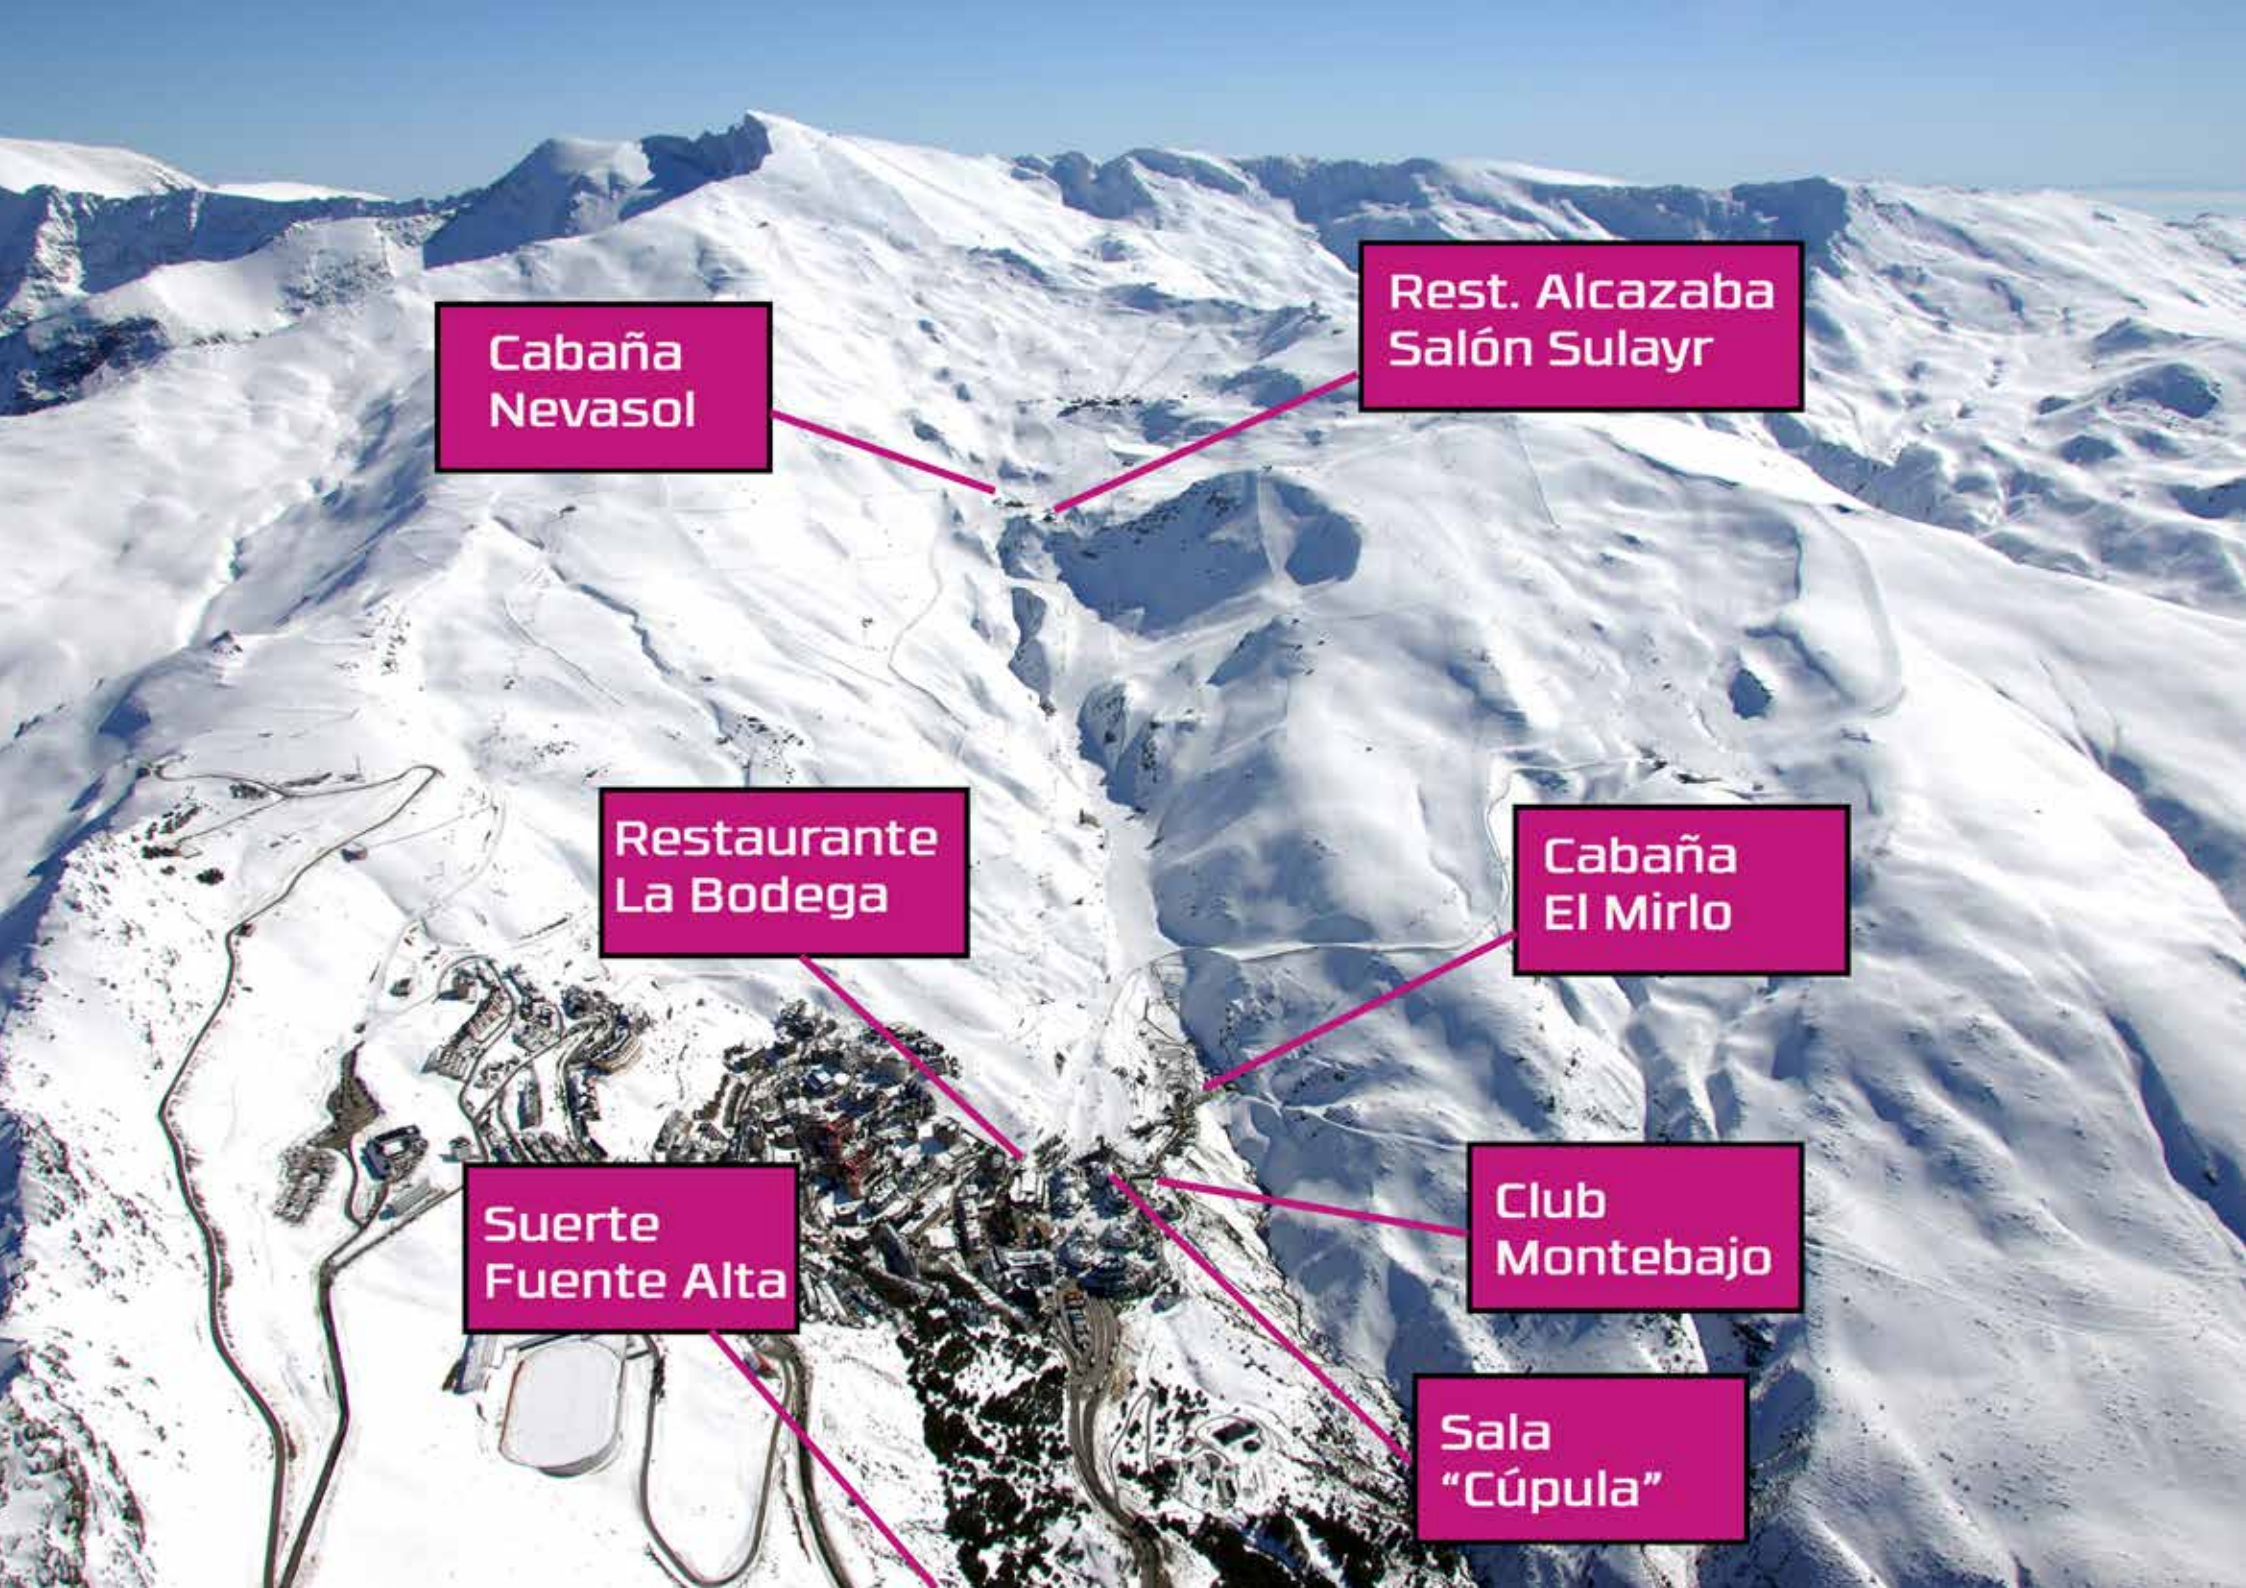

Cabaña
Nevasol

Rest. Alcazaba
Salón Sulayr

Restaurante
La Bodega

Cabaña
El Mirlo

Suerte
Fuente Alta

Club
Montebajo

Sala
"Cúpula"