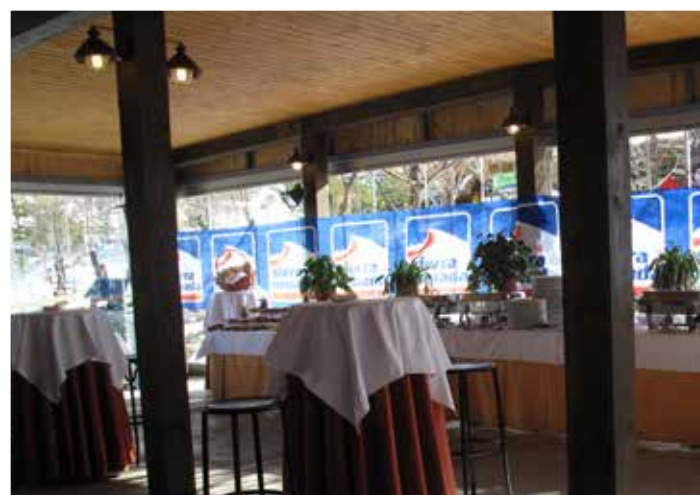

Zona recreativa disponible para acompañar su evento con ocio