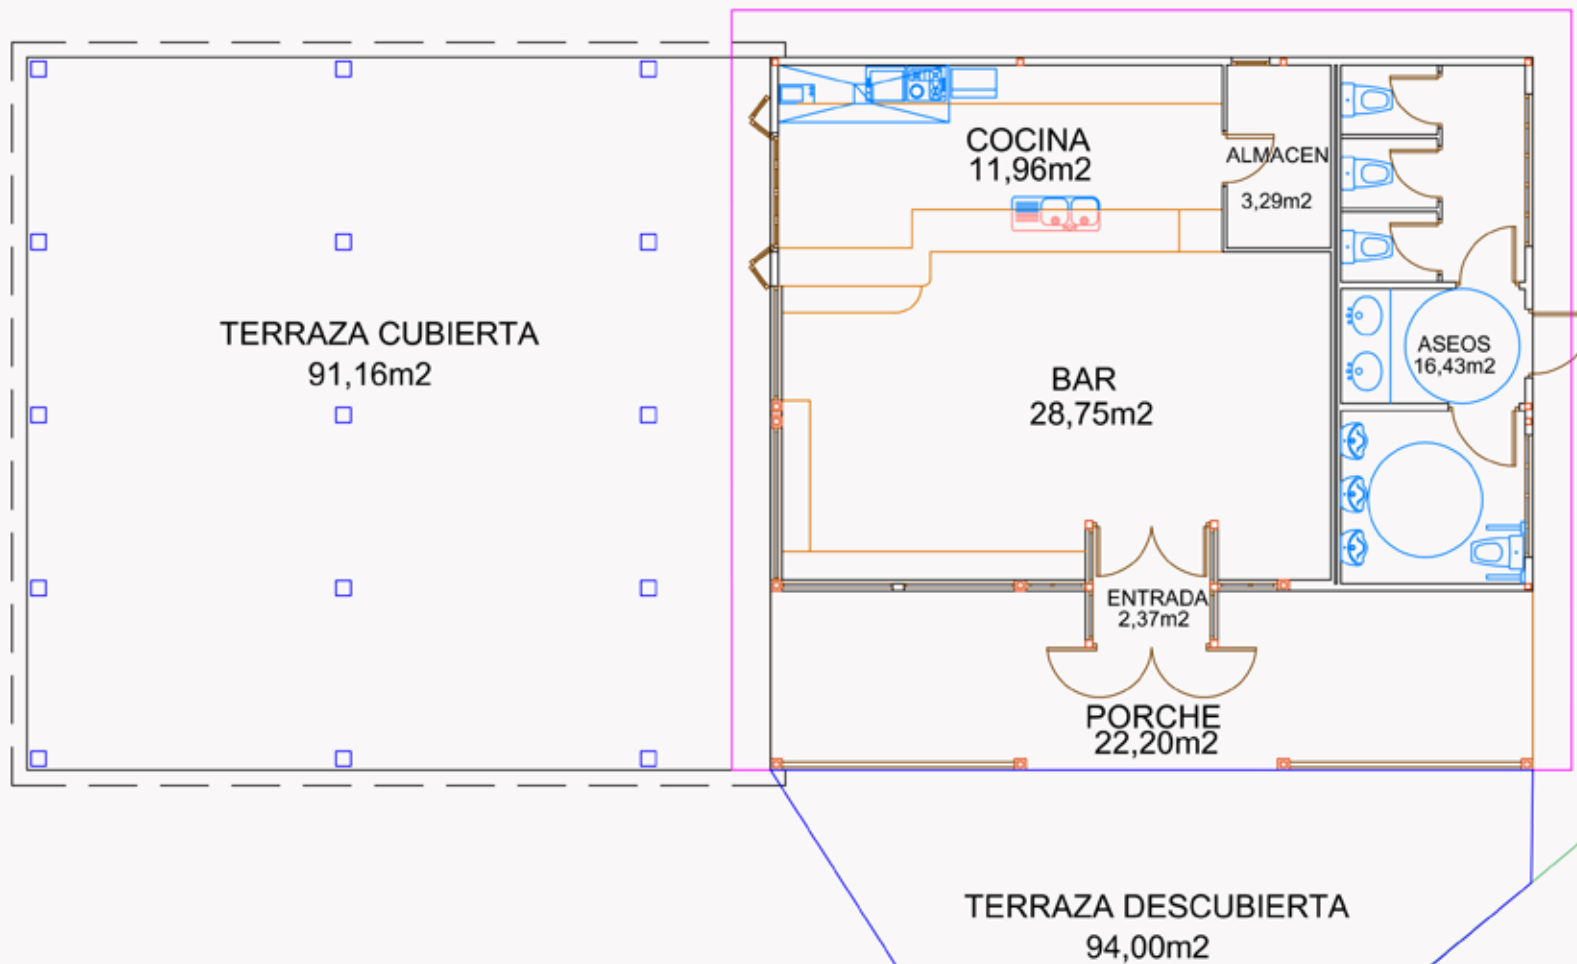

COORD: AREA TÉCNICA ES/PALAZO 2018 CLUB MONTEBAJO\_PISCINA/01  
Este plano es propiedad de CIUTURSA SIERRA NEVADA S.A. No puede ser copiado, reproducido o usado sin el consentimiento escrito de CIUTURSA SIERRA NEVADA S.A.