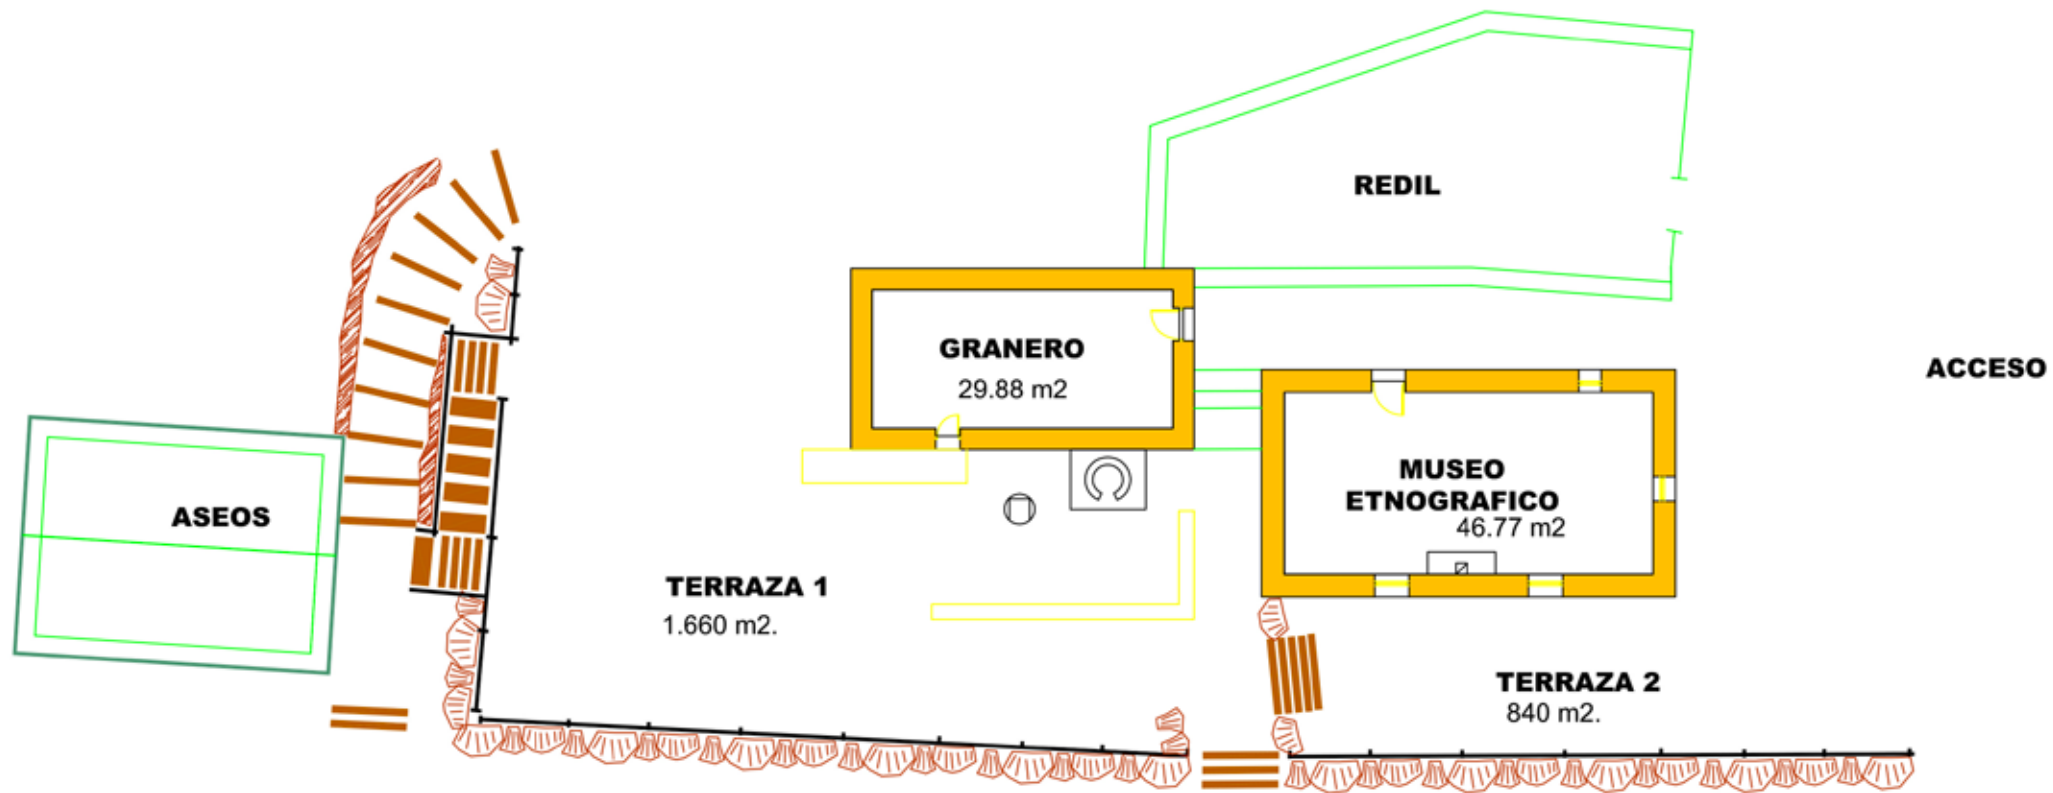

Suerte Fuente Alta

PLANO 8