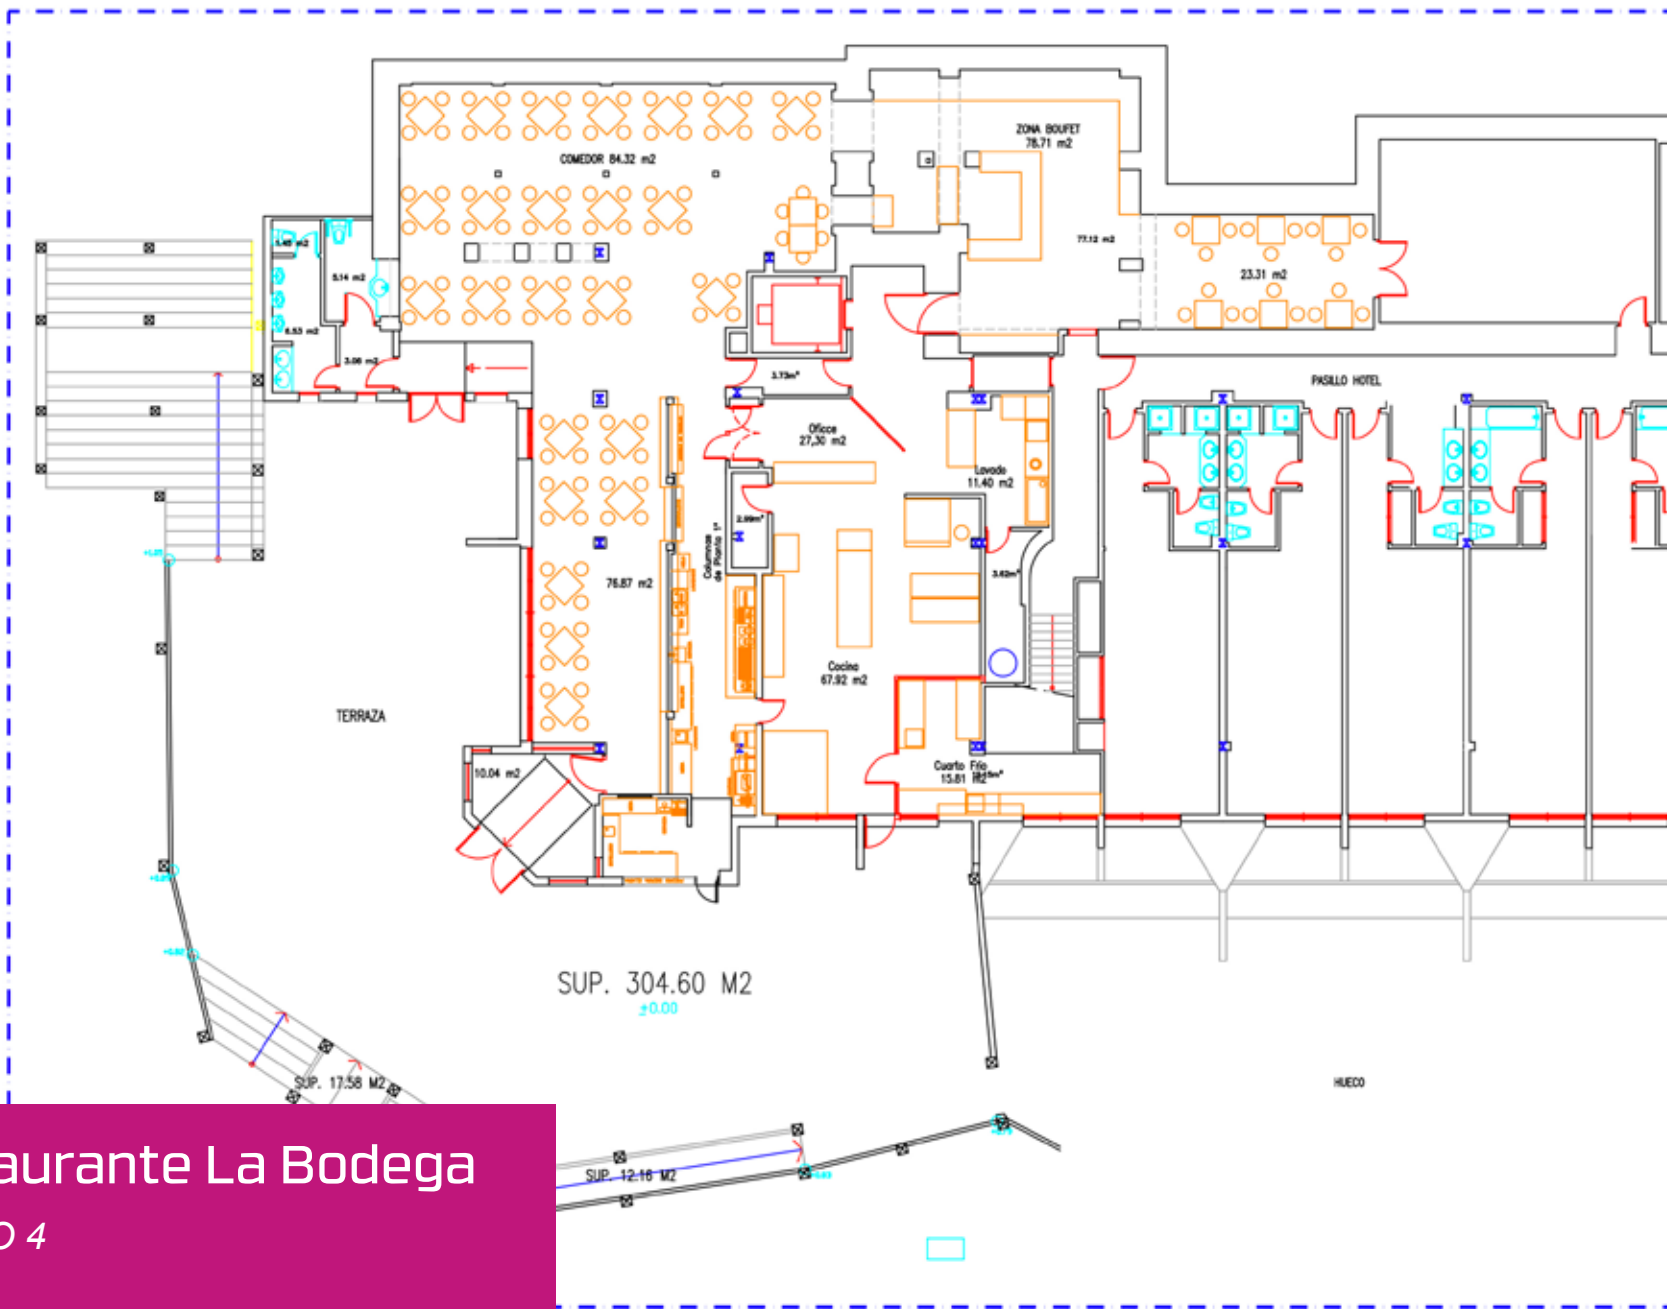

Restaurante La Bodega

PLANO 4